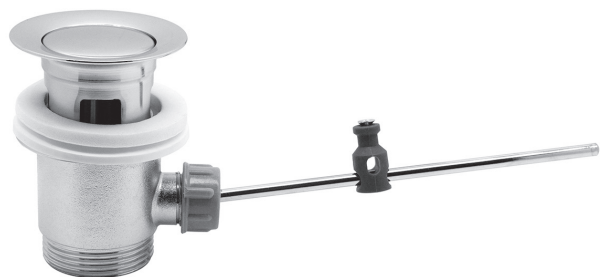

230-R9811**TAPPO SALTERELLO PER SCARICO SERIE ARTOS**

Tappo salterello in plastica.

Barcode	Color	Box	Unit	Price / UM
230-R9811-06	1"	1	1	1,86
230-R9811-07	1" 1/4	1	1	1,03

**DIANHYDRO****230-R98110Y****TAPPO SALTERELLO OTTONE CROMATO LUX
BLISTER**

Tappo salterello per scarico, in ottone cromato completo di vite , dado e membrana.

Barcode	Color	Box	Unit	Price / UM
230-R98110Y-06	1"	1	1	6,79
230-R98110Y-07	1" 1/4	1	1	5,29

**DIAN****230-R9811Y****TAPPO SALTERELLO PER SCARICO SERIE ARTOS
BLISTER**

Tappo salterello in plastica.

Barcode	Color	Box	Unit	Price / UM
230-R9811Y-06	1"	1	1	2,44
230-R9811Y-07	1" 1/4	1	1	2,01

**DIAN**

PILETTA CON SALTERELLO PER LAVABO SERIE ARTOS

Piletta di scarico in ottone con tappo in plastica.

				/ UM
230-R9812-06	1 "	10		9,40
230-R9812-07	1 1/4	10		6,57
230-R9812-Y06	1" - Blister	1		10,40
230-R9812-Y07	1 1/4 - Blister	1		7,57

DIANHYDRO®